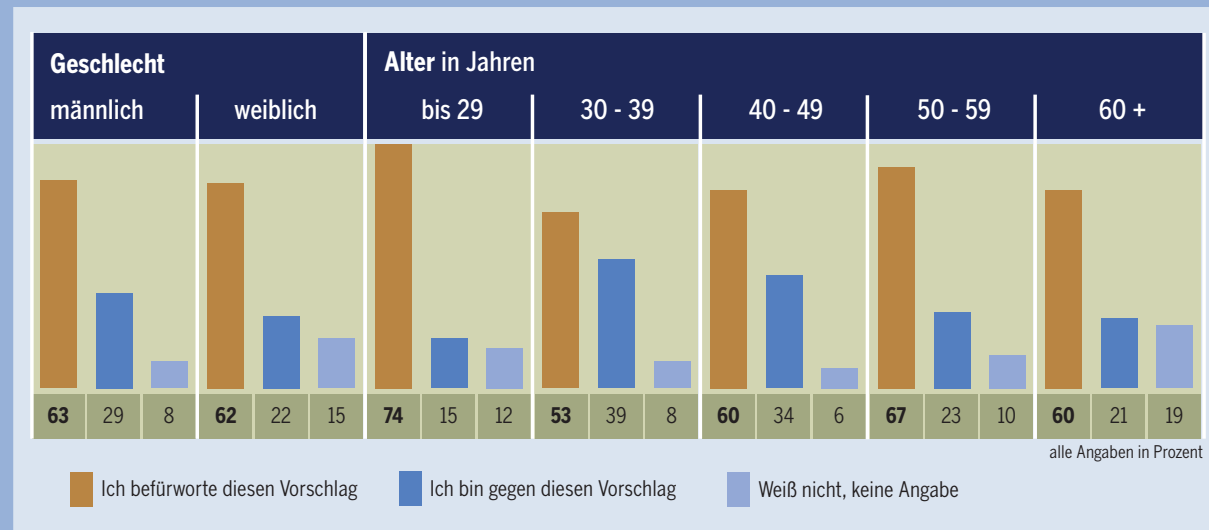

Ein "Rat der Weisen" für die Europäische Union?

Ergebnisse einer repräsentativen Umfrage in Deutschland, Frankreich und Großbritannien

Erhebungszeitraum: 18. - 22. September 2007

Anzahl der Befragten: 3033

Alle Angaben in Prozent

Deutschland

Der **französische Präsident Sarkozy möchte**, dass die Europäische Union **einen Rat der Weisen** einberuft, der Vorschläge zur Zukunft Europas ausarbeitet. **Etwa 10 bis 15 Persönlichkeiten** soll dieser Rat umfassen und innerhalb von zwei Jahren **Ratschläge erarbeiten**, wie es mit der **Europäischen Union** weitergehen soll. Wie lautet Ihre Einstellung?

Frankreich

Der **französische Präsident Sarkozy möchte**, dass die Europäische Union **einen Rat der Weisen** einberuft, der Vorschläge zur Zukunft Europas ausarbeitet. **Etwa 10 bis 15 Persönlichkeiten** soll dieser Rat umfassen und innerhalb von zwei Jahren **Ratschläge erarbeiten**, wie es mit der **Europäischen Union** weitergehen soll. Wie lautet Ihre Einstellung?