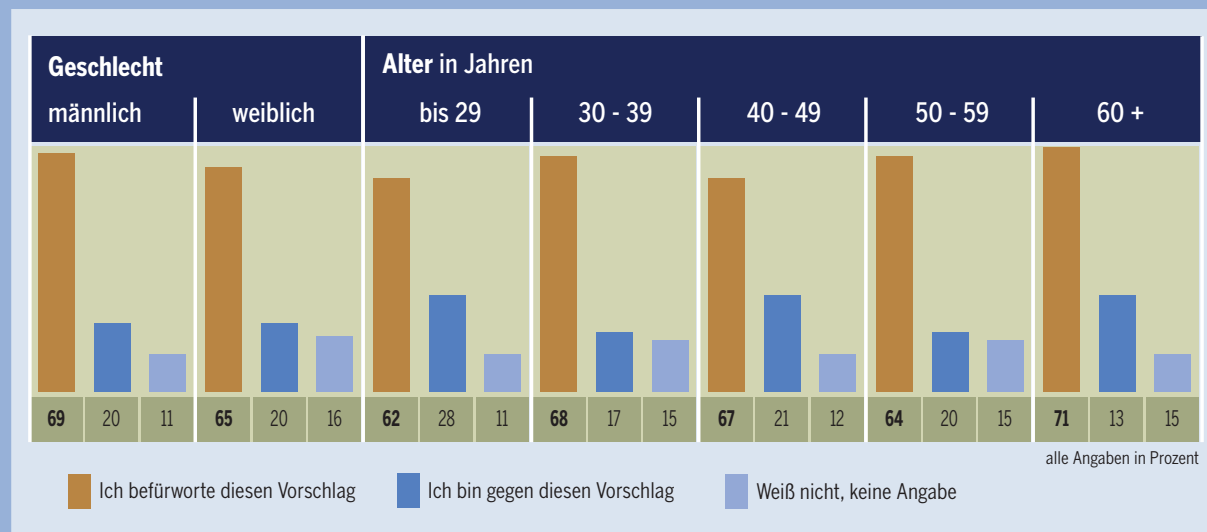

Alle Angaben in Prozent

Deutschland

Der **französische Präsident Sarkozy möchte**, dass die Europäische Union **einen Rat der Weisen** einberuft, der Vorschläge zur Zukunft Europas ausarbeitet. **Etwa 10 bis 15 Persönlichkeiten** soll dieser Rat umfassen und innerhalb von zwei Jahren **Ratschläge erarbeiten**, wie es mit der **Europäischen Union** weitergehen soll. Wie lautet Ihre Einstellung?

Frankreich

Der **französische Präsident Sarkozy möchte**, dass die Europäische Union **einen Rat der Weisen** einberuft, der Vorschläge zur Zukunft Europas ausarbeitet. **Etwa 10 bis 15 Persönlichkeiten** soll dieser Rat umfassen und innerhalb von zwei Jahren **Ratschläge erarbeiten**, wie es mit der **Europäischen Union** weitergehen soll. Wie lautet Ihre Einstellung?

Großbritannien

Der **französische Präsident Sarkozy möchte**, dass die Europäische Union einen **Rat der Weisen** einberuft, der Vorschläge zur Zukunft Europas ausarbeitet. **Etwa 10 bis 15 Persönlichkeiten** soll dieser Rat umfassen und innerhalb von zwei Jahren **Ratschläge erarbeiten**, wie es mit der **Europäischen Union** weitergehen soll. Wie lautet Ihre Einstellung?