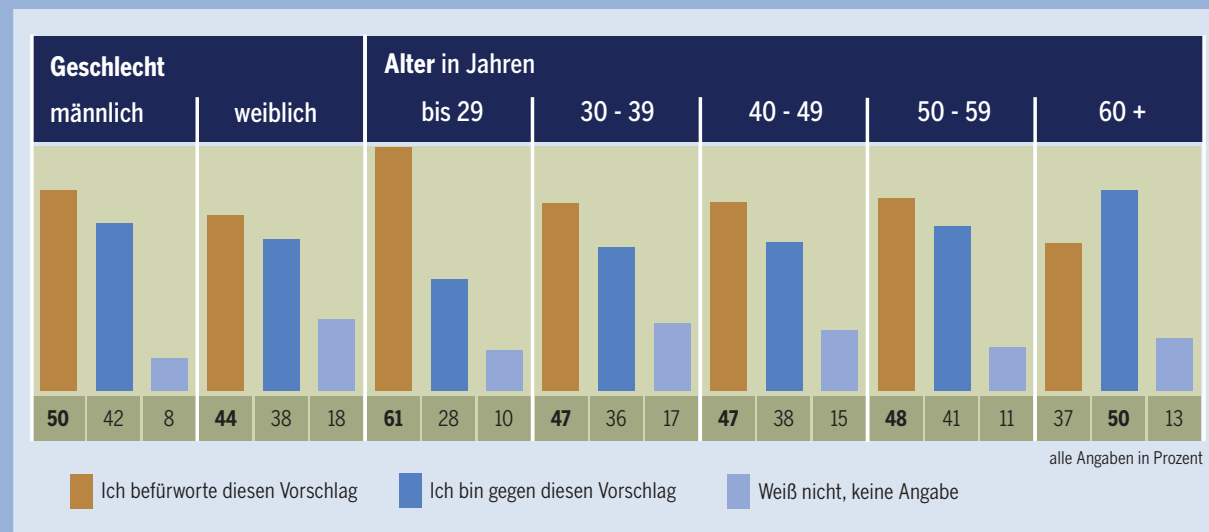

Alle Angaben in Prozent

Deutschland

Der **französische Präsident Sarkozy möchte**, dass die Europäische Union **einen Rat der Weisen** einberuft, der Vorschläge zur Zukunft Europas ausarbeitet. **Etwa 10 bis 15 Persönlichkeiten** soll dieser Rat umfassen und innerhalb von zwei Jahren **Ratschläge erarbeiten**, wie es mit der **Europäischen Union** weitergehen soll. Wie lautet Ihre Einstellung?

Frankreich

Der **französische Präsident Sarkozy möchte**, dass die Europäische Union **einen Rat der Weisen** einberuft, der Vorschläge zur Zukunft Europas ausarbeitet. **Etwa 10 bis 15 Persönlichkeiten** soll dieser Rat umfassen und innerhalb von zwei Jahren **Ratschläge erarbeiten**, wie es mit der **Europäischen Union** weitergehen soll. Wie lautet Ihre Einstellung?

Großbritannien

Der **französische Präsident Sarkozy möchte**, dass die Europäische Union einen **Rat der Weisen** einberuft, der Vorschläge zur Zukunft Europas ausarbeitet. **Etwa 10 bis 15 Persönlichkeiten** soll dieser Rat umfassen und innerhalb von zwei Jahren **Ratschläge erarbeiten**, wie es mit der **Europäischen Union** weitergehen soll. Wie lautet Ihre Einstellung?