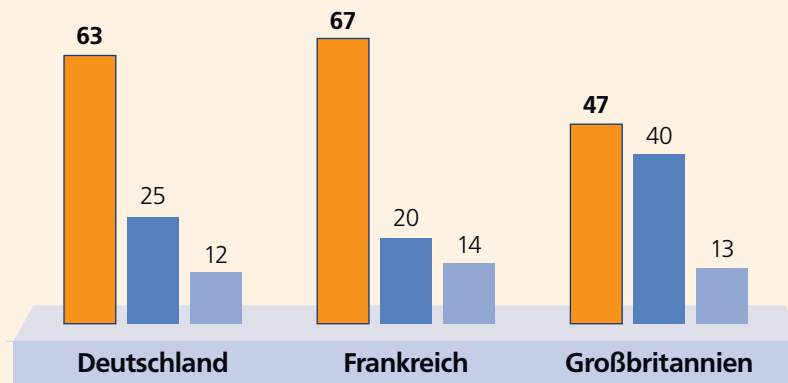

Ein "Rat der Weisen" für die Europäische Union?

Ergebnisse einer repräsentativen Umfrage in Deutschland, Frankreich und Großbritannien

Erhebungszeitraum: 18. - 22. September 2007

Anzahl der Befragten: 3033

Alle Angaben in Prozent

Deutschland

Der **französische Präsident Sarkozy möchte**, dass die Europäische Union **einen Rat der Weisen** einberuft, der Vorschläge zur Zukunft Europas ausarbeitet. **Etwa 10 bis 15 Persönlichkeiten** soll dieser Rat umfassen und innerhalb von zwei Jahren **Ratschläge erarbeiten**, wie es mit der **Europäischen Union** weitergehen soll. Wie lautet Ihre Einstellung?

Frankreich

Der **französische Präsident Sarkozy möchte**, dass die Europäische Union **einen Rat der Weisen** einberuft, der Vorschläge zur Zukunft Europas ausarbeitet. **Etwa 10 bis 15 Persönlichkeiten** soll dieser Rat umfassen und innerhalb von zwei Jahren **Ratschläge erarbeiten**, wie es mit der **Europäischen Union** weitergehen soll. Wie lautet Ihre Einstellung?